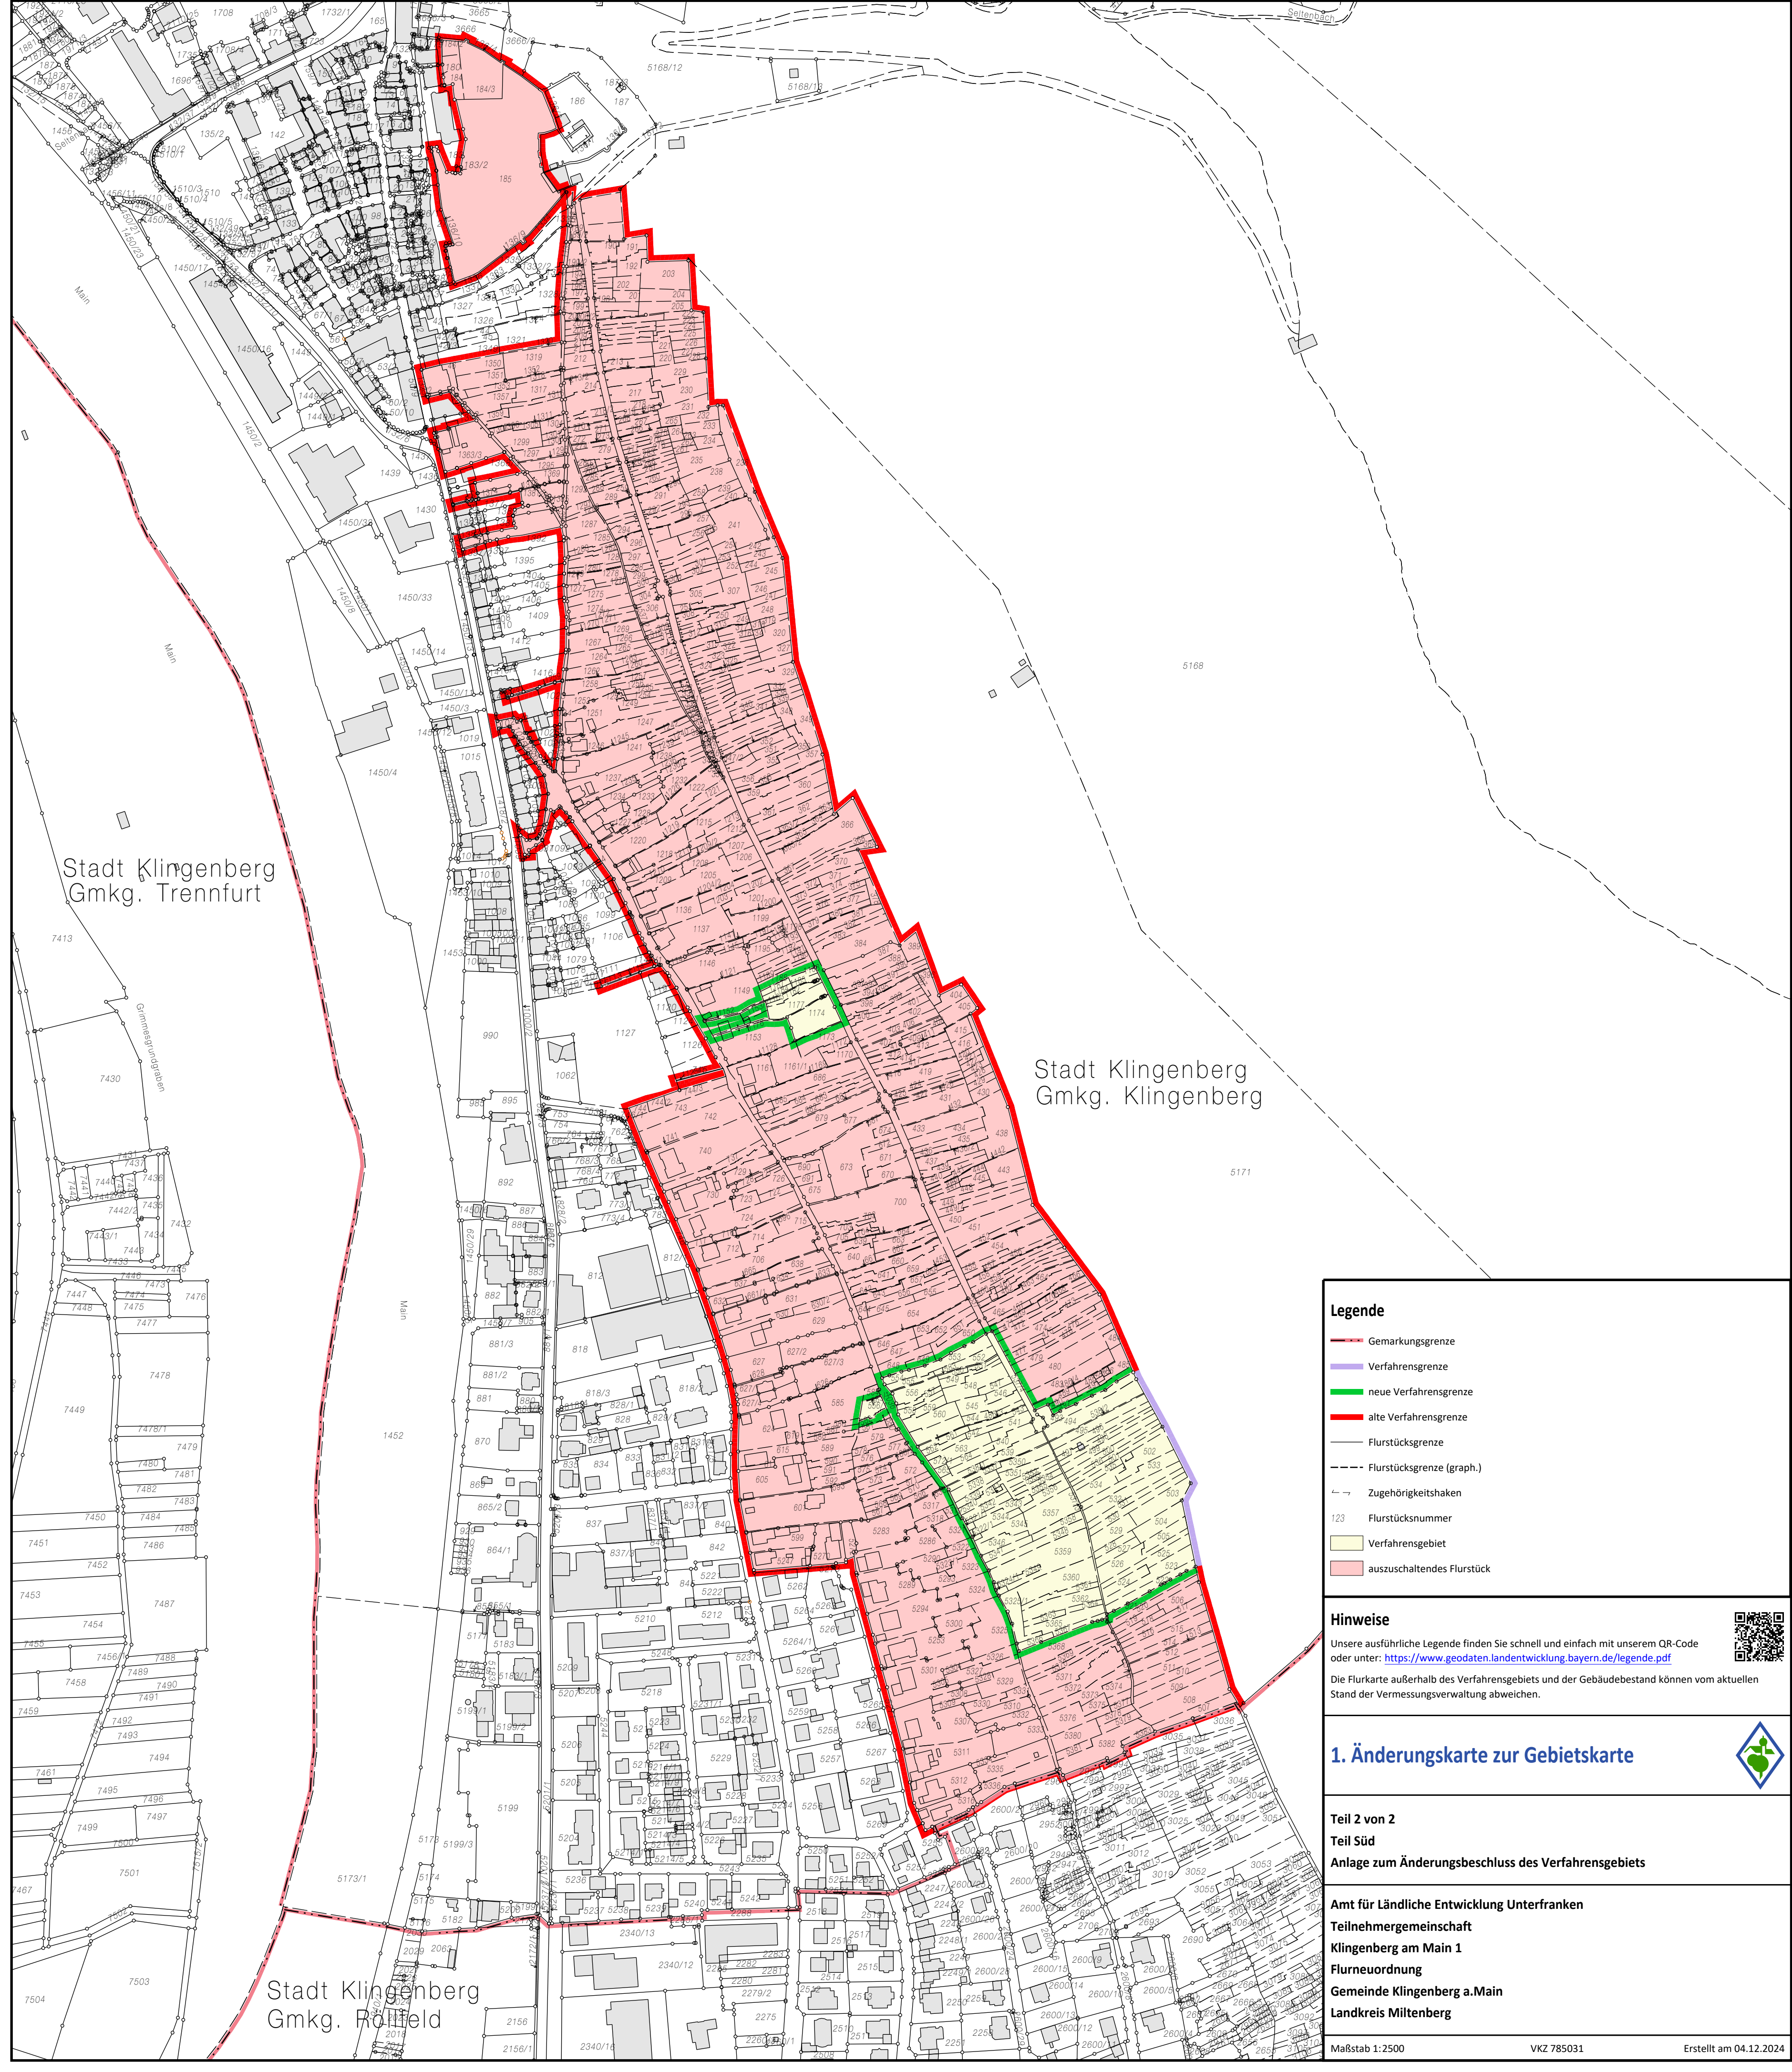

Stadt Erlenbach  
Gmkg. Erlenbach

Stadt Erlenbach  
Gmkg. Erlenbach

Stadt Würth  
Gmkg. Würth

Stadt Erlenbach  
Gmkg. Mechenhard

Stadt Klingenberg  
Gmkg. Klingenberg

**Legende**

- Gemeinde- und Gemarkungsgrenze
- Gemarkungsgrenze
- Verfahrensgrenze
- neue Verfahrensgrenze
- alte Verfahrensgrenze
- Flurstücksgrenze
- Flurstücksgrenze (graph.)
- Zugehörigkeitshaken
- Flurstücksnummer
- Verfahrensgebiet
- auszuschaltendes Flurstück

**Hinweise**  
Unsere ausführliche Legende finden Sie schnell und einfach mit unserem QR-Code oder unter: <https://www.geodaten.landentwicklung.bayern.de/legende.pdf>  
Die Flurkarte außerhalb des Verfahrensgebiets und der Gebäudebestand können vom aktuellen Stand der Vermessungsverwaltung abweichen.

**1. Änderungskarte zur Gebietskarte**

Teil 1 von 2  
Teil Nord  
Anlage zum Änderungsbeschluss des Verfahrensgebiets

Amt für Ländliche Entwicklung Unterfranken  
Teilnehmergemeinschaft  
Klingenberg am Main 1  
Flurneuordnung  
Gemeinde Klingenberg a.Main  
Landkreis Miltenberg  
Maßstab 1:2500  
VKZ 785031  
Erstellt am 04.12.2024

Stadt Klingenberg  
Gmkg. Trennfurt

Stadt Klingenberg  
Gmkg. Klingenberg

Stadt Klingenberg  
Gmkg. Röllfeld

**Legende**

- Gemarkungsgrenze
- Verfahrensgrenze
- neue Verfahrensgrenze
- alte Verfahrensgrenze
- Flurstücksgrenze
- Flurstücksgrenze (graph.)
- Zugehörigkeitshaken
- Flurstücksnummer
- Verfahrensgebiet
- auszuschaltendes Flurstück