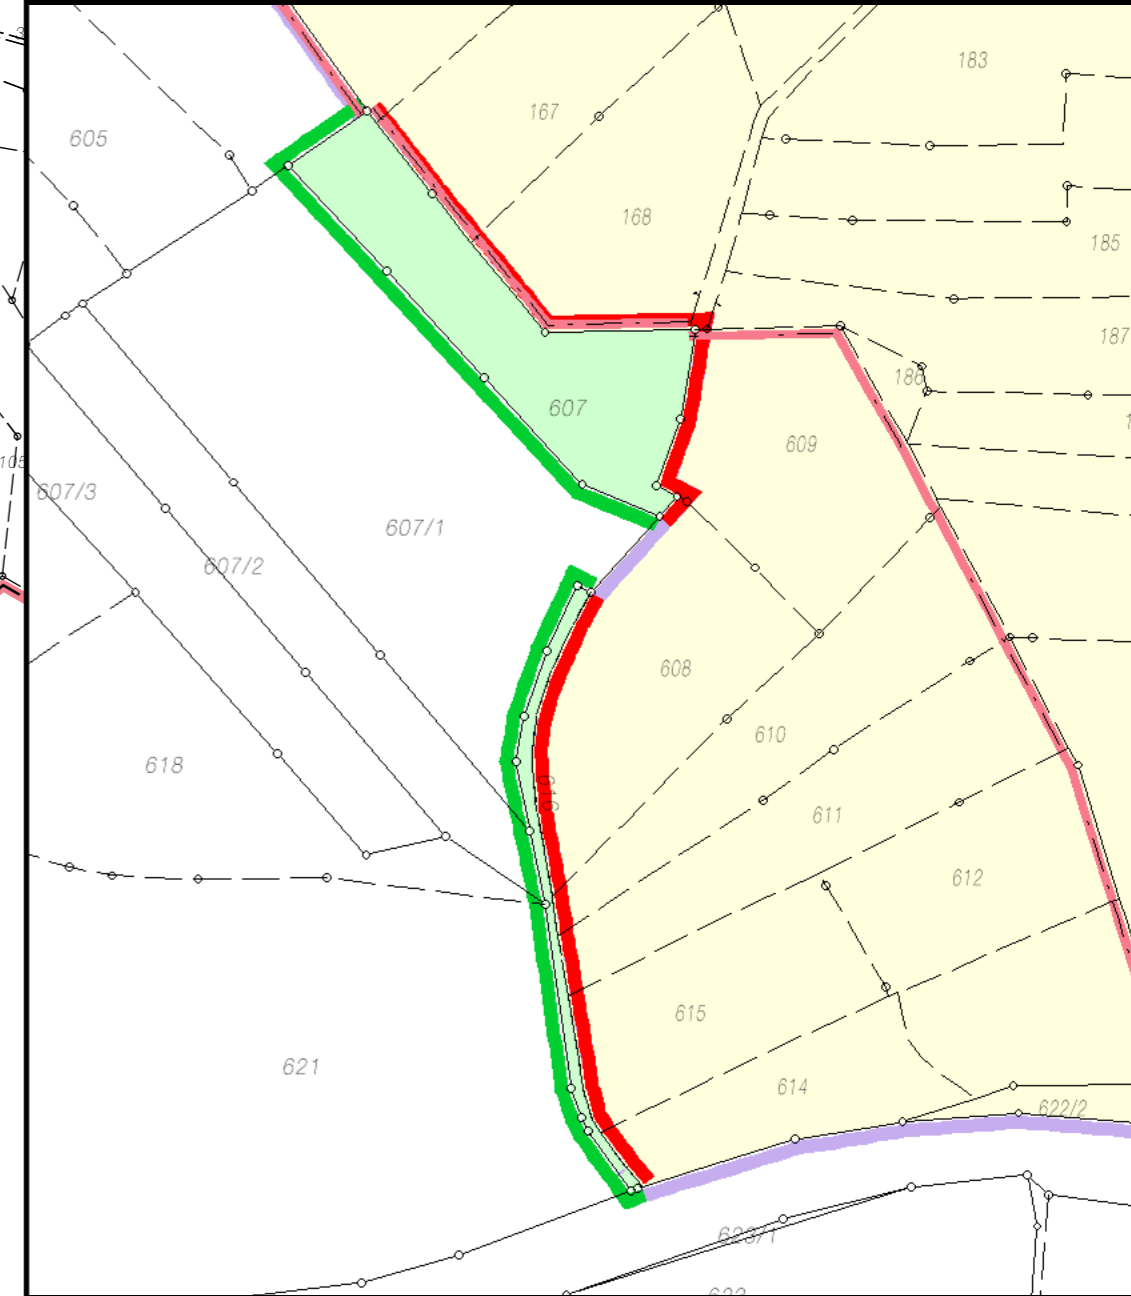

Markt Burkardroth
Gmkg. Salzforst

gdefr. Gebiet
Gmkg. Waldfensterer Forst

Markt Burkardroth
Gmkg. Waldfensterer Forst

Markt Geroda
Gmkg. Platz

Randzeichnung (ohne Maßstab)

Zeichenerklärung	
	Gemeinde- und Gemarkungsgrenze
	Gemarkungsgrenze
	Gemeindegrenze
	Verfahrensgrenze
	neue Verfahrensgrenze
	alte Verfahrensgrenze
	Flurstücksgrenze
	Flurstücksgrenze (graph.)
	Zugehörigkeitshaken
	Flurstücksnummer
	Flurbereinigungsgebiet
	beizuziehendes Flurstück
	auszuschaltendes Flurstück

2. Änderungskarte zur Gebietskarte

Verfahren
Waldfensterer Forst
VKZLE 712070
Markt Burkardroth
Landkreis Bad Kissingen

Amt für Ländliche Entwicklung
Unterfranken
Anlage zu Gz. LD-A - A7533 - 2600
vom 08. Juli 2024
gez. Manfred Stadler